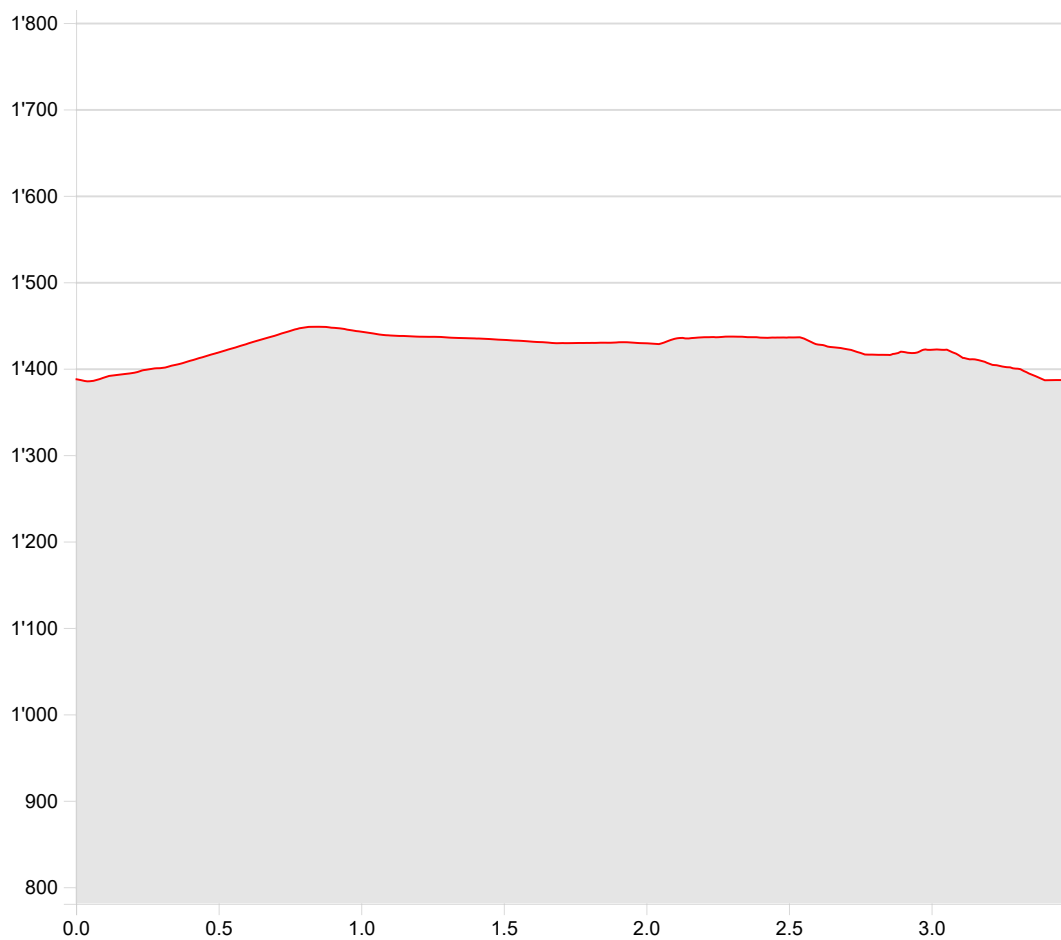

RUNNING 3.5 KM

Details

Course length	3.49 km
Ascent/descent	85 m/85 m
Highest point	1448 m a. s. l.
Lowest point	1385 m a. s. l.