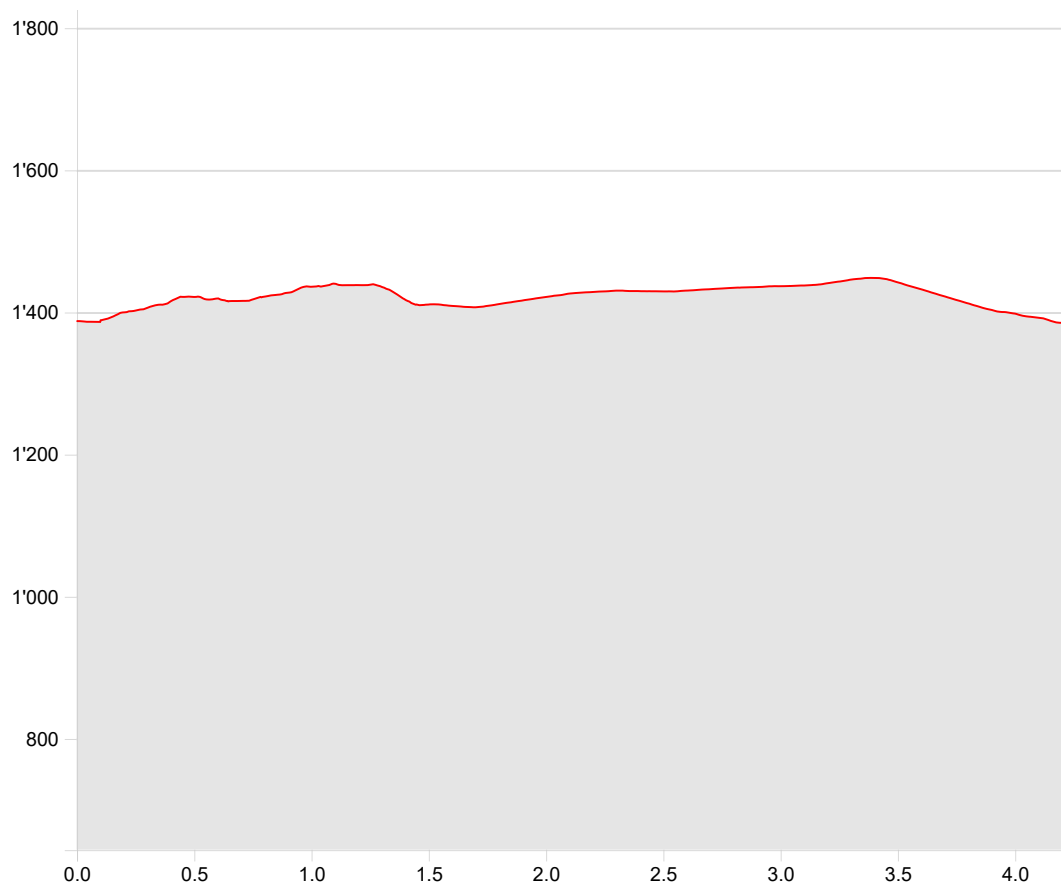

Schweizerische Eidgenossenschaft
Confédération suisse
Confederazione Svizzera
Confederaziun svizra

RUNNING 4.2 KM

Details

Course length	4.24 km
Ascent/descent	113 m/113 m
Highest point	1448 m a. s. l.
Lowest point	1385 m a. s. l.