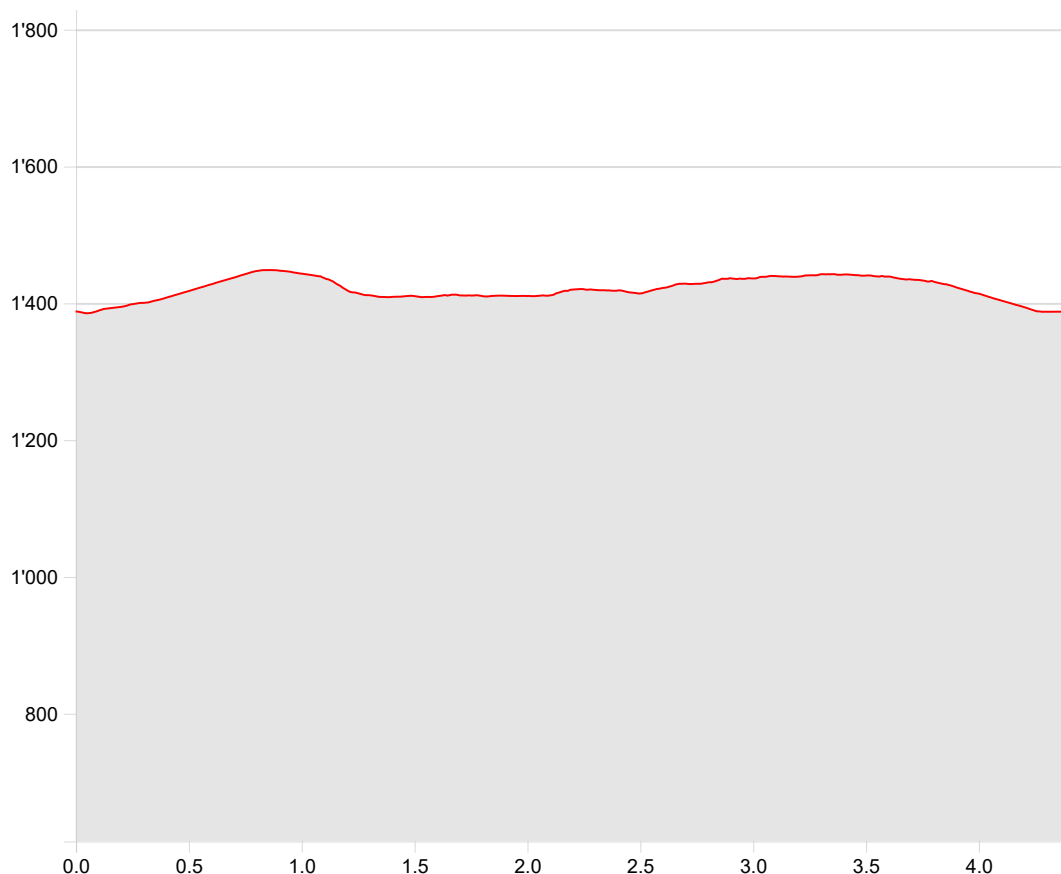

# RUNNING 4.4 KM

## Details

Course length	4.41 km
Ascent/descent	123 m/123 m
Highest point	1448 m a. s. l.
Lowest point	1385 m a. s. l.