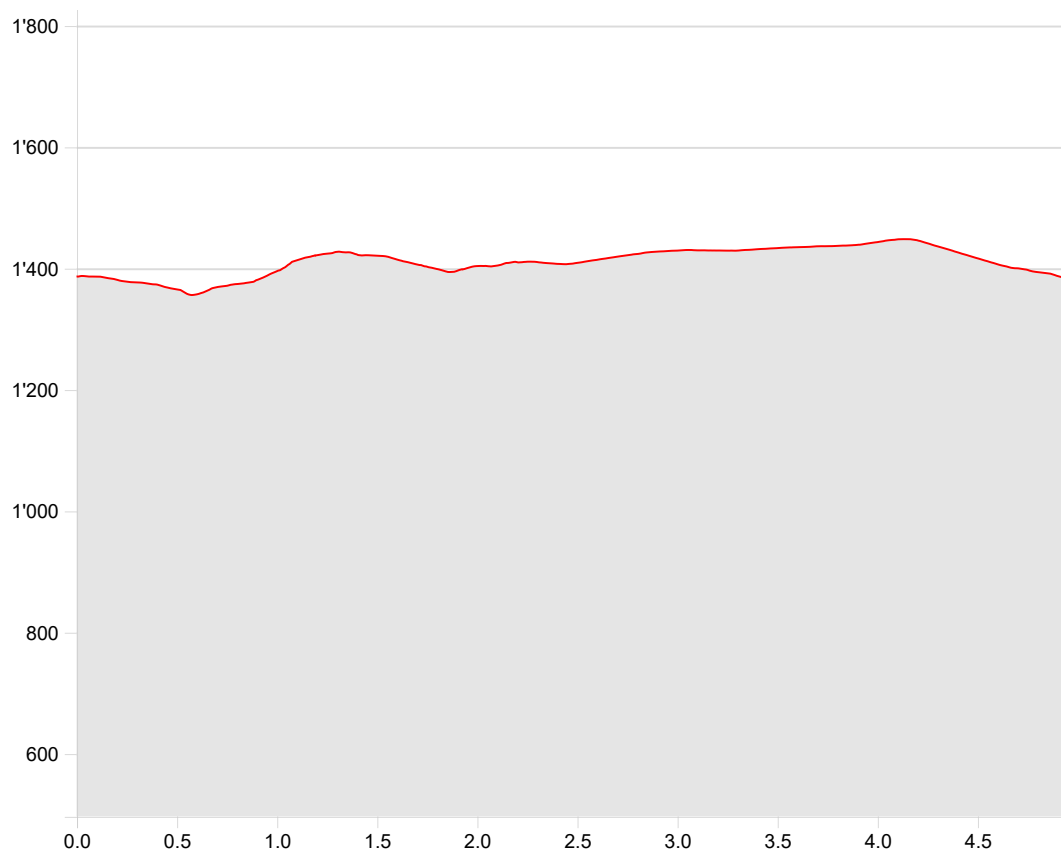

# RUNNING 5.0 KM

## Details

Course length	4.97 km
Ascent/descent	138 m/138 m
Highest point	1448 m a. s. l.
Lowest point	1356 m a. s. l.