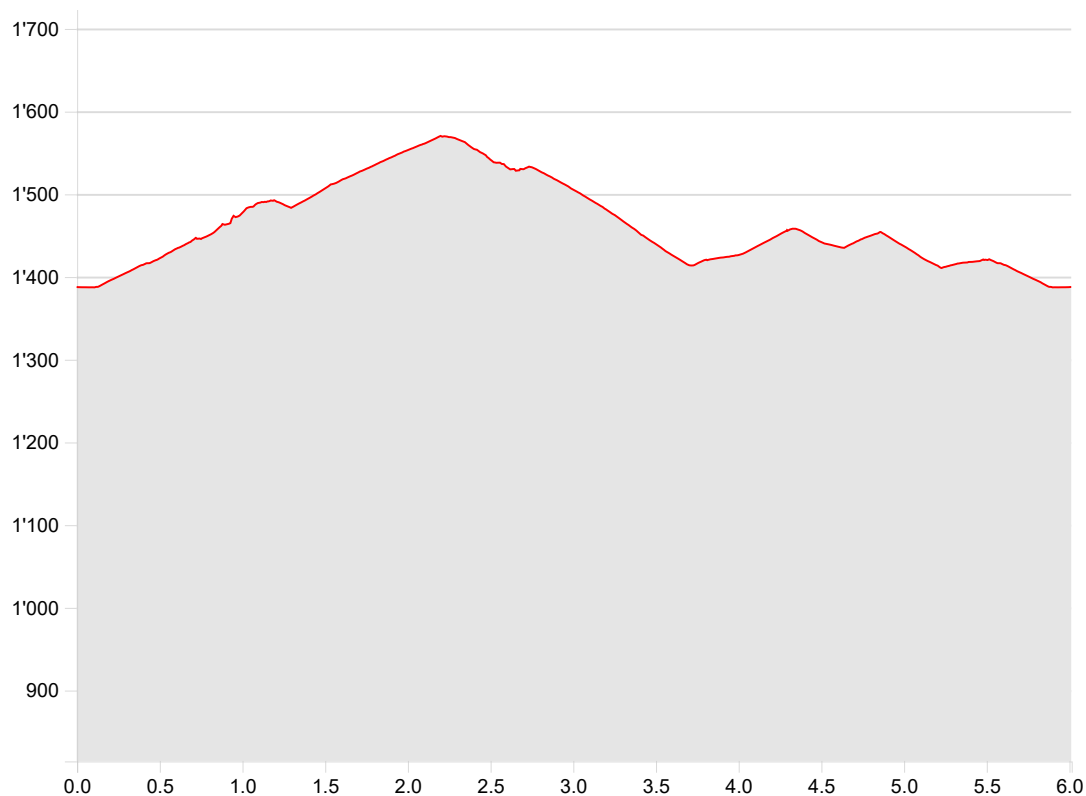

RUNNING 6.0 KM

Details

Course length	6.01 km
Ascent/descent	281 m/281 m
Highest point	1570 m a. s. l.
Lowest point	1387 m a. s. l.